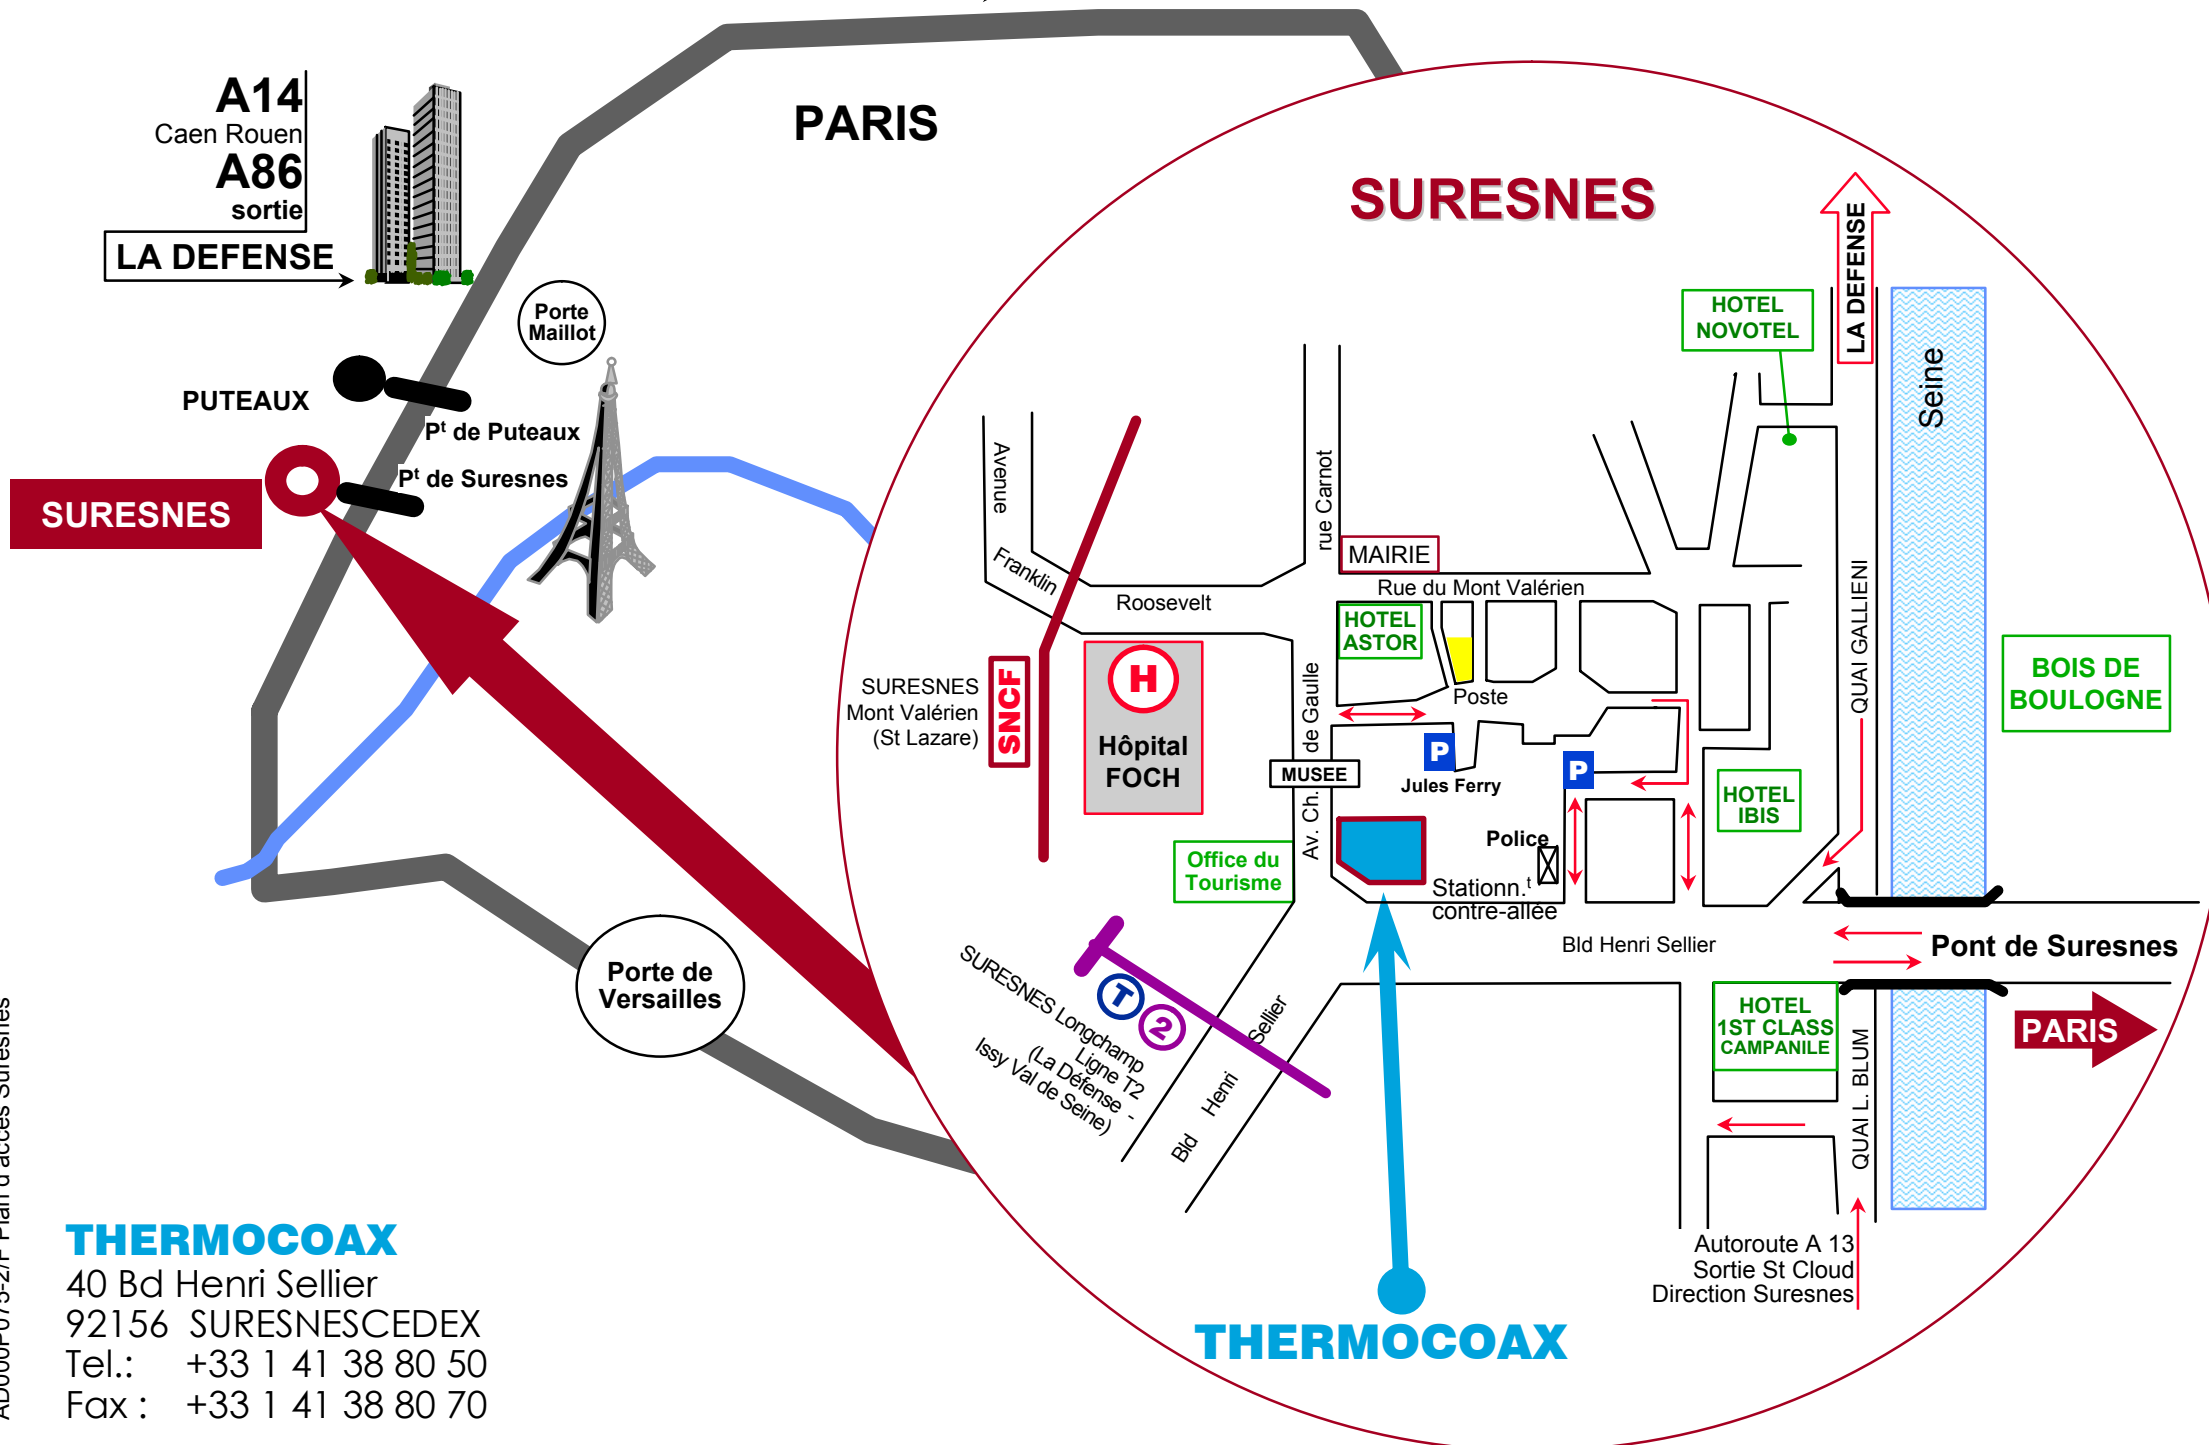

A1
LILLE - BRUXELLES
AÉROPORT ROISSY CDG

PARIS

SURESNES

A14
Caen Rouen
A86
sortie
LA DEFENSE

SURESNES

AD000P075-2/F Plan d'accès Suresnes

THERMOCOAX

40 Bd Henri Sellier
92156 SURESNES CEDEX
Tel.: +33 1 41 38 80 50
Fax : +33 1 41 38 80 70

THERMOCOAX